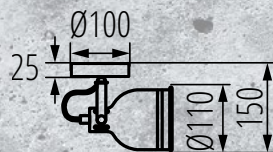

DERATO EL-10 W
DERATO EL-10 B