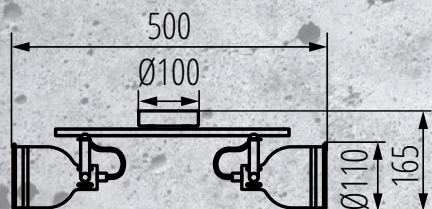

DERATO EL-21 W
DERATO EL-21 B